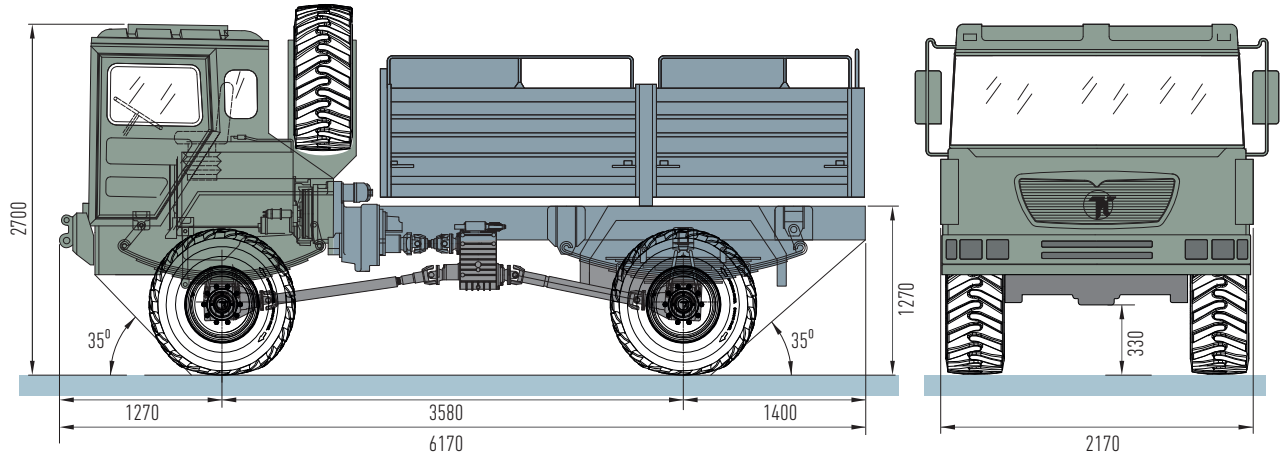

Pİ KAM 6 Pİ KAM 6

4 x 4

Machine Dimensions
Genel Ölçüler